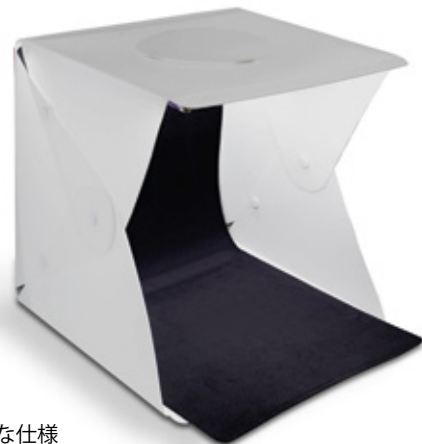

折畳み撮影ボックス 30

撮影ボックス上部、2か所にLEDライトが設置されており、撮影対象を明るくライトアップします。

撮影BOX
30cm

スクリーン
4色

LED照明
2本

USB電源
5V/1A

折畳み撮影ボックス 30

型番：FLPHOTOB-30

- ・高輝度 LED ライト ×2 本搭載、合計 LED60 灯搭載
ボックス内を明るく照らしだします。
- ・マルチアングル
撮影ボックスの上部から垂直撮影できます。
- ・取り換えスクリーン
被写体に合わせて背景色を取り換えることができます。
- ・持ち運びに便利な収納袋付き

主な仕様

サイズ：約 30cm

入 力：microUSB 5V/1A

高輝度 LED ライト ×2 本

ボックス内を明るく照らし出す高輝度 LED

※USB 電源 5V/1A を別途ご用意ください。

マルチアングル

撮影ボックスの上部から垂直撮影が可能

取り換えスクリーン

被写体に合わせて背景色を取り換えることができます

持ち運びに便利な収納袋付き

撮影ボックスを折り畳んでサッと収納

コンパクトに収納できるので、使用後は場所をとりません。

折畳み撮影ボックス30 調光モデル

被写体に合わせて最適な光量に調節できます

11
段階

電源ボタンと明るさ調節ボタンを搭載しており、被写体に合わせて明るさを調節することができます。

FLPHOTOB-30C

[FLPHOTOB-30C]は、調光機能付きケーブルが付属したモデルです。
※[FLPHOTOB-30]には付属していません。