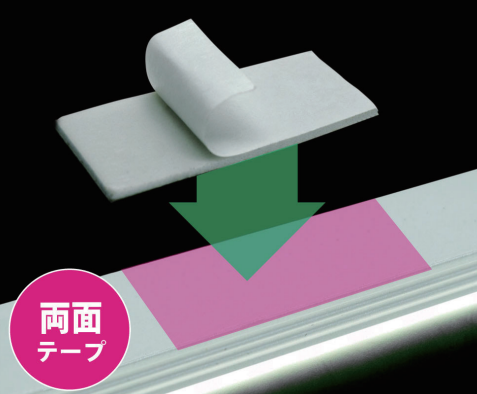

4サイズ LEDライト
ご利用シーンに合わせて
20cm / 30cm / 40cm / 50cm

手を触れずにスイッチ ON
センサー範囲: 1~5cmに反応します

非接触センサーの操作方法
手をかざす時間で操作

USB接続で使えるライト
5V/1A出力のUSB電源に接続

設置に便利な両面テープ付属
必要な場所に合わせて設置しやすい

ちょっと明かりが欲しい時
手を触れずにスイッチ操作ができる便利さ

JAPAN 日本トラストテクノロジー
TRUST TECHNOLOGY
〒110-0005 東京都台東区上野 3-3-4 JTT ビル4階
※写真は使用イメージでスマートフォン等は付属していません。