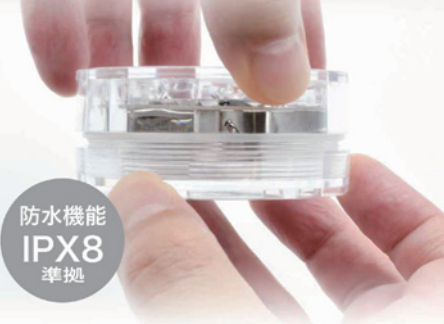

■電池式LED台座 ■単4電池 × 3本(別売)で動作 ■IPX8 準拠 ■RGB16色。付属リモコンで色変更可能 ■フィギュアやハーバリウムの台座として ■リモコン用ボタン電池CR2025 × 1 (テスト用電池同梱)

16
COLORS

好みの色を選んで
リラックスできます

電源のオンからオフまで
リモコンで全てを操作

リモコン
付属

付属のリモコンで全ての操作を行います。

リモコンで電源や
色、明るさを操作できます

電源
点灯モード
色切替

- ①電源：ON/OFF
- ②明るさ：アップ/ダウン
- ③16色のカラーボタン
- ④4種類の点灯モード
- ⑤送信部
- ⑥電池ボックス (CR2025)

※リモコン電池：CR2025
※絶縁シートを取り外してからご利用ください
※動作確認用の電池です。ご利用の際は新しい電池に交換してください。

単4電池 × 3本で利用可能
設置場所が広がります

単4電池
× 3本

ニッケル電池、アルカリ電池でご利用いただけます。
※電池は付属しておりません。別途ご用意ください。

水回りでも利用可能な
IPX8 準拠の防水機能

防水機能
IPX8
準拠

しっかりとネジってすき間をなくしてください。
シリコンパッキングが水の侵入をガードします。

LEDBASE

IPX8
AAA × 3
remote controller

株式会社 日本トラストテクノロジー

〒110-0005 東京都台東区上野 3-3-4 JTTビル 4階

www.jtt.ne.jp