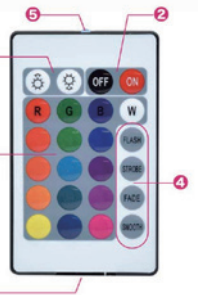

16colors **RGB**

LED BASE

WaterProof
防水設計

IPX8
準拠

- ・ 16色 RGB LEDライト
- ・ 単4電池 × 3本式(別売)
- ・ リモコン付属

製品名：IPX8 準拠 LED ライト台座 RGB16色

型番：LEDBASE-RGBR

JAN：4520008250147

■電池式LED台座 ■単4電池 × 3本(別売)で動作 ■IPX8 準拠 ■RGB16色。付属リモコンで色変更可能 ■フィギュアやハーバリウムの台座として ■リモコン用ボタン電池CR2025 × 1 (テスト用電池同梱)

16
COLORS

好みの色を選んで
リラックスできます

電源のオンからオフまで
リモコンで全てを操作

リモコン
付属

付属のリモコンで全ての操作を行います。

リモコンで電源や
色、明るさを操作できます

電源
点灯モード
色切替

- ①電源：ON/OFF
- ②明るさ：アップ/ダウン
- ③16色のカラーボタン
- ④4種類の点灯モード
- ⑤送信部
- ⑥電池ボックス (CR2025)

※リモコン電池：CR2025
※絶縁シートを取り外してからご利用ください
※動作確認用の電池です。ご利用の際は新しい電池に交換してください。

単4電池 × 3本で利用可能
設置場所が広がります

単4電池
× 3本

ニッケル電池、アルカリ電池でご利用いただけます。
※電池は付属しておりません。別途ご用意ください。