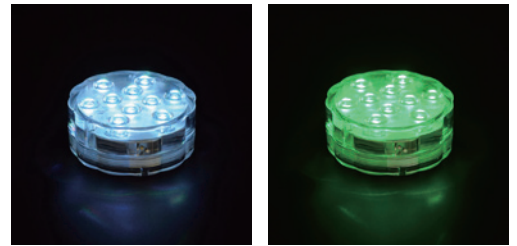

16colors **RGB**

LED BASE

WaterProof
防水設計

IPX8
準拠

- ・ 16色 RGB LEDライト
- ・ 単4電池 × 3本式(別売)
- ・ リモコン付属

製品名：IPX8 準拠 LED ライト台座 RGB16色

型番：LEDBASE-RGBR

JAN：4520008250147

■電池式LED台座 ■単4電池 × 3本(別売)で動作 ■IPX8 準拠 ■RGB16色。付属リモコンで色変更可能 ■フィギュアやハーバリウムの台座として ■リモコン用ボタン電池CR2025 × 1 (テスト用電池同梱)

16
COLORS

好みの色を選んで
リラックスできます

電源のオンからオフまで
リモコンで全てを操作

リモコン
付属

付属のリモコンで全ての操作を行います。

リモコンで電源や
色、明るさを操作できます

電源
点灯モード
色切替

- ①電源：ON/OFF
- ②明るさ：アップ/ダウン
- ③16色のカラーボタン
- ④4種類の点灯モード
- ⑤送信部
- ⑥電池ボックス (CR2025)

※リモコン電池：CR2025
※絶縁シートを取り外してからご利用ください
※動作確認用の電池です。ご利用の際は新しい電池に交換してください。

単4電池 × 3本で利用可能
設置場所が広がります

単4電池
× 3本

ニッケル電池、アルカリ電池でご利用いただけます。
※電池は付属しておりません。別途ご用意ください。

水回りでも利用可能な
IPX8 準拠の防水機能

防水機能
IPX8
準拠

しっかりとネジってすき間をなくしてください。
シリコンパッキングが水の侵入をガードします。

LEDBASE

IPX8
AAA × 3
remote controller

株式会社 日本トラストテクノロジー

〒110-0005 東京都台東区上野 3-3-4 JTTビル 4階

www.jtt.ne.jp