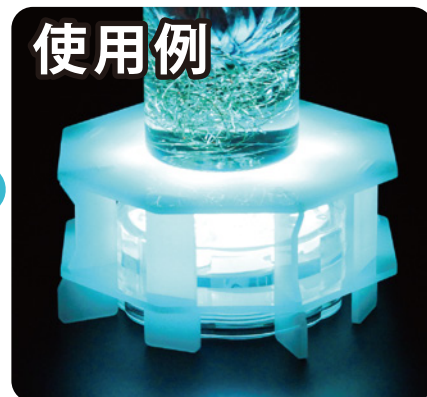

LEDBASE用台座

高品質アクリル台座
「Clear」、「Smoke」モデル

Clear

型番：LEDBASE-STCL

Smoke

型番：LEDBASE-STSM

LEDBASE用台座 特長

LEDBASE-RGBR（別売）と組合せてご利用いただくことで、アクリル素材を活かした高品質なライトアップ台座としてご利用いただけます。

使用例

クリアーで透明感ある光が、台座全体を通過します。

LEDBASE 別売

※LEDBASE-RGBR は付属しておりません。別途ご用意ください。

使用例

ソフトフォーカスの光が台座全体を通過します。

LEDBASE用台座 ラインアップ

LEDBASE用台座