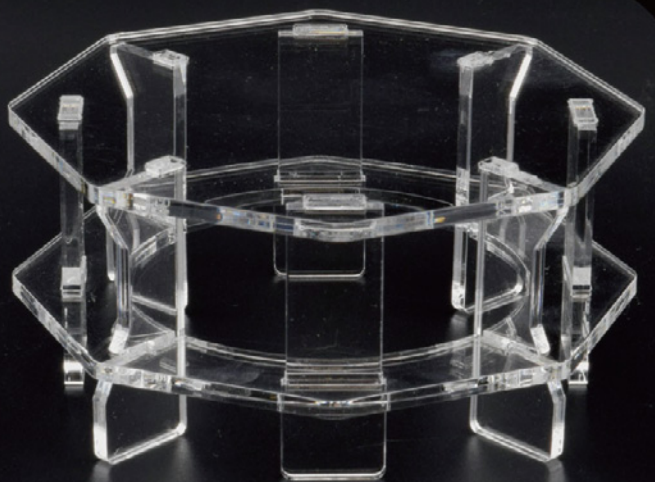

LEDBASE用台座

高品質アクリル台座
「Clear」、「Smoke」モデル

Clear

型番：LEDBASE-STCL

Smoke

型番：LEDBASE-STSM

LEDBASE用台座 特長

LEDBASE-RGBR（別売）と組合せてご利用いただくことで、アクリル素材を活かした高品質なライトアップ台座としてご利用いただけます。

使用例

クリアーで透明感ある光が、台座全体を通過します。

LEDBASE 別売

※LEDBASE-RGBR は付属しておりません。別途ご用意ください。

使用例

ソフトフォーカスの光が台座全体を通過します。

LEDBASE用台座 ラインアップ

LEDBASE用台座