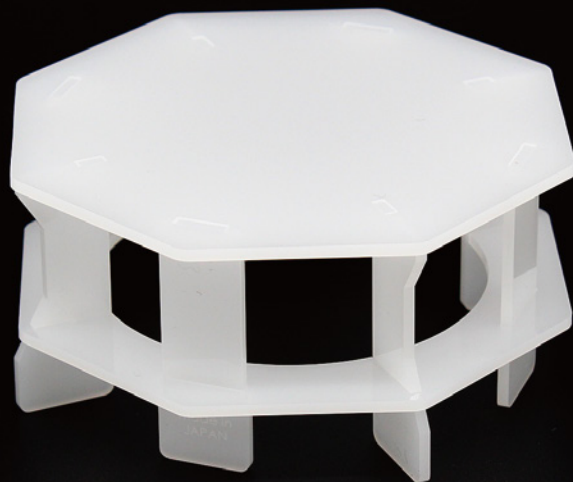

LEDBASE用台座

高品質アクリル台座
「Clear」、「Smoke」モデル

Clear

型番：LEDBASE-STCL

Smoke

型番：LEDBASE-STSM

LEDBASE用台座 特長

LEDBASE-RGBR（別売）と組合せてご利用いただくことで、アクリル素材を活かした高品質なライトアップ台座としてご利用いただけます。

使用例

クリアーで透明感ある光が、台座全体を通過します。

LEDBASE 別売

※LEDBASE-RGBR は付属しておりません。別途ご用意ください。

使用例

ソフトフォーカスの光が台座全体を通過します。

LEDBASE用台座 ラインアップ

LEDBASE用台座