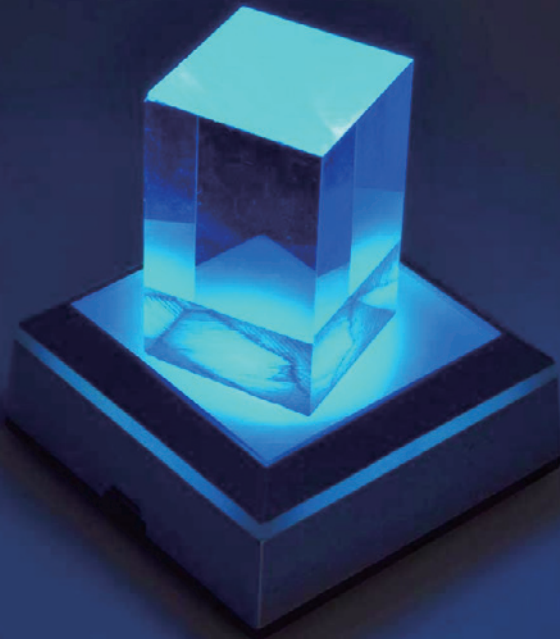

LED SQUARE RGB BASE

製品名：LED ライト台座 SQUARE RGB

型番：LEDBASESQ-RGB

JAN：4520008250482

インテリアの間接照明や
ハーバリウムの台座として

タッチ
センサー

単4
×3本

OR

USB
電源

microUSB
ケーブル付属

■ハーバリウムなど LED 台座として活用できます。■白、赤、緑、青の4色 LED 搭載 ■タッチセンサーで色の切替ができます。■USB 電源または単4×3本で利用可能 ■サイズ：約 67*67*30mm ■重さ：約 47g ■microUSB ケーブル付属 (約 70cm)

タッチセンサーで
白赤緑青色を切替

ガラス製品の照明や
ハーバリウムの台座として

イベント
の飾り等

電源マーク部分を
軽くタッチしてください

タッチ
センサー

電源マーク部分を軽くタッチすると、電源が入り、点灯モード、色が切り替わります。

タッチセンサーで
白赤緑青色を切替

タッチ
センサー

- 白、赤、青、緑の4色 LED
- 2つの点灯モード
 - ・点灯モード A (ゆっくり)
 - ・点灯モード B (スムーズ)

単4電池 ×3本で利用可能
設置場所が広がります。

単4電池
×3本