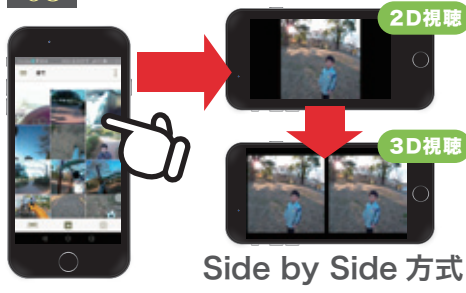

# 視線の先に本物の臨場感 感動の瞬間を切り取る

3D映像 簡単撮影

2つのレンズであなたが感じた  
臨場感をそのまま記録します。

**3D ビデオ**  
2880x1440

**3D カメラ**  
8064x4032

**Wi-Fi 接続**  
802.11n

**バッテリー**  
1300mAh

**microSD**  
最大 128GB

**高性能レンズ**  
明るさ：F2.4

**Point 01** だれでも簡単に 3D映像を撮影  
電源を入れて、ボタンを押すだけ

**Point 02** スマホアプリでカメラと連携  
スマホの画面をモニター代わりに

**Point 03** 撮影した映像をスマホで管理  
スマホに保存、削除、再生ができます

**Point 04** YouTube や Line に投稿  
各種 SNS で 3D 映像をアップ

**Point 05** 3D映像をスマホで楽しむ  
市販のゴーグルやメガネで楽しめます

**Point 06** 擬似 3D 写真も楽しめます  
背景だけ左右に動く写真

**Point 07** Weeview SID 3D Camera 製品仕様

**07** WV3000

詳細は web で  
[www.jtt.ne.jp](http://www.jtt.ne.jp)

撮影解像度	ビデオ：2880 x 1440 / 30fps 写 真：8064 x 4032
レンズ	FOV 160 / F2.4
サイズ	約 80x40x19.5mm
重量	約 60g
無線	Wi-Fi 802.11n
USB	microUSB 2.0 対応
メディア	microSD 128GB 対応
バッテリー	リチウムイオンポリマ 1300mAh/3.7V
梱包品	カメラ本体、充電ケーブル、保証書
JAN	型番：WV3000 4 713218 311016