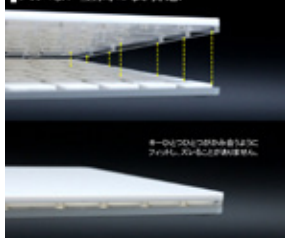

日本トラストテクノロジー
キーボードカバー

- Made in Japan -

PitaLITH 意匠登録 登録第 1637394 号

Made in Japan

すべてのキートップ形状を
カットフレームで正確に再現

全てのキー形状、配置を100%再現し、
すべてにキーストレスが伝わりやすくなるよう設計に心がけ。

キートップ上に空間を確保し
外圧・衝撃からキーを保護

すべてのキーを包み込む
フラットパネル2レイヤー構造

まるで吸い付くようにフィットして
ズレない・至高の装着感

落下物やペットなどによる
キーボードの誤動作を防止

高品質なアクリルをレーザーでカットした、Apple社製キーボードに取付可能なルーフです。
キーボードを使っていない時にホコリから守りスリーブ中の誤動作を防ぎます。
ハードカバーでキートップをしっかり守るのでバンドを掛けてカバンに入れられるので持ち運びにも便利です。
キーボードのサイズにジャストフィットし余分な突起のないスタイリッシュなカバーです。
キーの形にカットしたアクリル板がキーボードの上に軽く置くだけで気持ちよくフィットします。
バンドを掛けてあげれば、そのままカバンに入れて持ち運びできます。
天板はホワイトアクリルを使ったエレガントな作りになっています。