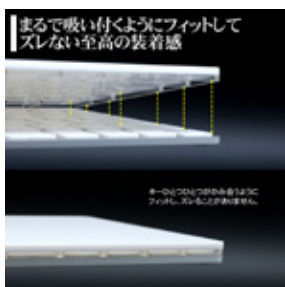

日本トラストテクノロジー
キーボードカバー

- Made in Japan -

PitaLITH 意匠登録 登録第 1637394 号

Made in Japan

すべてのキートップ形状を
カットフレームで正確に再現

全てのキー形状、配置を100%再現し、
すべてにキーストレスが伝わりやすくなるよう設計に心がけ。

キートップ上に空間を確保し
外圧・衝撃からキーを保護

すべてのキーを包み込む
フラットパネル2レイヤー構造

まるで吸い付くようにフィットして
ズレない・至高の装着感

落下物やペットなどによる
キーボードの誤動作を防止

高品質なアクリルをレーザーでカットした、Apple社製キーボードに取付可能なルーフです。
キーボードを使っていない時にホコリから守りスリーブ中の誤動作を防ぎます。
ハードカバーでキートップをしっかり守るのでバンドを掛けてカバンに入れられるので持ち運びにも便利です。
キーボードのサイズにジャストフィットし余分な突起のないスタイリッシュなカバーです。
キーの形にカットしたアクリル板がキーボードの上に軽く置くだけで気持ちよくフィットします。
バンドを掛けてあげれば、そのままカバンに入れて持ち運びできます。
天板はホワイトアクリルを使ったエレガントな作りになっています。