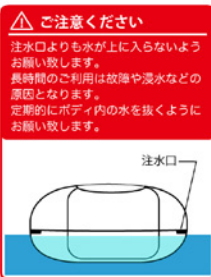

## POOLLED-BL

赤青緑 LED  
が点滅

LED の光を  
水中に拡散

注水口からクリアボディのチューブ部分に水が入り、LED の光を水中に拡散します。

電池交換

本体背面のネジを外して  
電池を交換することができます。

LR41  
×3 個

※付属の電池は工場出荷時のテスト用電池です。ご利用の際は新し電池に交換してご利用ください。  
※電池交換の際は、本製品に水分、水滴が付着していないことを確認してから行ってください。故障やショートなどの事故の原因となります。  
※注水口よりも上に水が入らないようお願い致します。長時間のご利用は故障や浸水等の原因となります。  
定期的にボディ内の水を抜くようお願い致します。