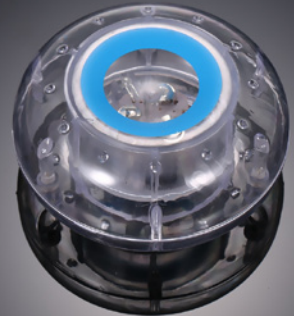

# POOL LED ライト

お風呂に浮かべてナイトプール気分

Floating LED Glow Show Swimming Pool Lamp

お風呂やプールに浮かべると、水の中に LED の光が拡散します

## POOLLED-PK

## POOLLED-GR

## POOLLED-BL

赤青緑 LED  
が点滅

LED の光を  
水中に拡散

注水口からクリアボディのチューブ部分に水が入り、LED の光を水中に拡散します。

電池交換

本体背面のネジを外して  
電池を交換することができます。

LR41  
×3 個

※付属の電池は工場出荷時のテスト用電池です。ご利用の際は新し電池に交換してご利用ください。  
※電池交換の際は、本製品に水分、水滴が付着していないことを確認してから行ってください。故障やショートなどの事故の原因となります。  
※注水口よりも上に水が入らないようお願い致します。長時間のご利用は故障や浸水等の原因となります。  
定期的にボディ内の水を抜くようお願い致します。