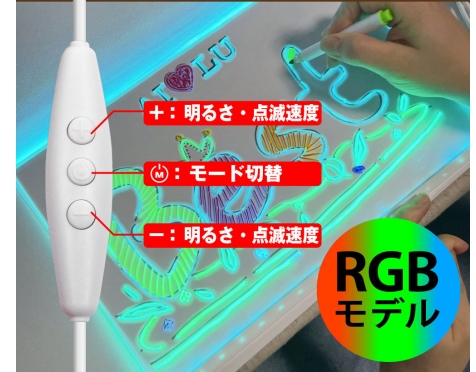

RGB モデルの特長

7色切替、3種類の点灯モード

+ : 明るさ・点滅速度

⏻ : モード切替

- : 明るさ・点滅速度

RGB
モデル

JAPAN 日本トラストテクノロジー
TRUST TECHNOLOGY

〒110-0005 東京都台東区上野 3-3-4 JTT ビル4階

※社名及び製品名は各社の商標または登録商標です。※製品の仕様は性能向上のため予告なく変更することがあります。
※写真は使用イメージでスマートフォン等は付属していません。

最新情報はこちら

www.jtt.ne.jp