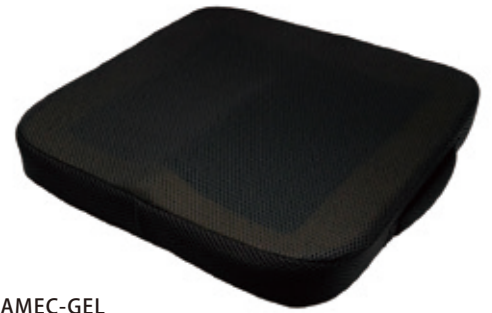

Gaming GEL CUSHION

固い座面を低反発クッションで快適に
ひんやり GEL で快適度アップ

Gaming GEL Cushion

JTGAMEC-GEL

製品の特長

座り慣れた自分の椅子でも、長時間座るとはお尻や腰に負担を感じませんか。本製品はゲーミングチェアにも利用できる低反発クッション&ひんやり GEL のハイブリッド構造。

- ・固い座面を低反発素材で荷重を分散
- ・ひんやり GEL 搭載のハイブリッドクッション
- ・裏面全体滑り止めで椅子から滑りづらい
- ・メッシュカバーで蒸れ防止、洗濯できて清潔
- ・持ち手があるので移動もらくらく便利
- ・サイズ：約 40×40×6cm

長い時間座る時に腰やお尻の負担を軽減。ひんやり GEL で快適度アップ

固い座面を快適に
ゲーミングチェア対応

ひんやりジェルと低反発素材
ハイブリッドクッション

裏面は滑り止め加工済
裏面全体が滑り止め

メッシュカバーで蒸れにくい
洗濯できるので清潔

持ち運びに便利な持ち手つき
学校や塾への持ち運びも簡単

長時間座る車椅子や自動車など
どこでも快適クッション

※充電器は付属していません。別途ご用意ください。※充電速度はご利用の機器や充電環境に依存します。
※ご利用にともなう損傷などは、保証いたしていません。
※製品の仕様は性能向上のため予告なく変更される場合があります。
※画像で使用している機器やアクセサリ等は本製品には付属していません。
※コンピュータ画面の色表現の都合上、色・イメージ等実際の商品と異なる場合があります。
※本製品の使用、または故障等によって生じたいかなる事故や直接・間接の損害、機器及び設備・機材等の故障について、弊社ではその一切の責を負いかねます。予めご了承ください。