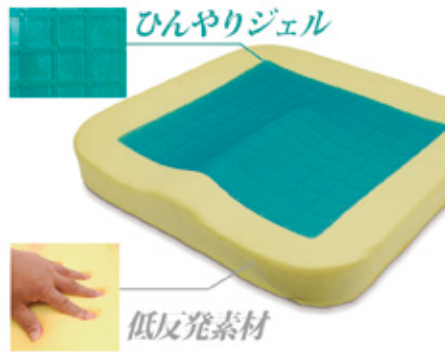

Gaming GEL CUSHION

固い座面を低反発クッションで快適に
ひんやり GEL で快適度アップ

Gaming GEL Cushion

JTGAMEC-GEL

製品の特長

座り慣れた自分の椅子でも、長時間座るとはお尻や腰に負担を感じませんか。本製品はゲーミングチェアにも利用できる低反発クッション&ひんやり GEL のハイブリッド構造。

- ・固い座面を低反発素材で荷重を分散
- ・ひんやり GEL 搭載のハイブリッドクッション
- ・裏面全体滑り止めで椅子から滑りづらい
- ・メッシュカバーで蒸れ防止、洗濯できて清潔
- ・持ち手があるので移動もらくらく便利
- ・サイズ：約 40×40×6cm

長い時間座る時に腰やお尻の負担を軽減。ひんやり GEL で快適度アップ

固い座面を快適に
ゲーミングチェア対応

ひんやりジェルと低反発素材
ハイブリッドクッション

裏面は滑り止め加工済
裏面全体が滑り止め

メッシュカバーで蒸れにくい
洗濯できるので清潔

持ち運びに便利な持ち手つき
学校や塾への持ち運びも簡単

長時間座る車椅子や自動車など
どこでも快適クッション

※充電器は付属していません。別途ご用意ください。※充電速度はご利用の機器や充電環境に依存します。
※ご利用にともなう損傷などは、保証いたしていません。
※製品の仕様は性能向上のため予告なく変更される場合があります。
※画像で使用している機器やアクセサリ等は本製品には付属していません。
※コンピュータ画面の色表現の都合上、色・イメージ等実際の商品と異なる場合があります。
※本製品の使用、または故障等によって生じたいかなる事故や直接・間接の損害、機器及び設備・機材等の故障について、弊社ではその一切の責を負いかねます。予めご了承ください。