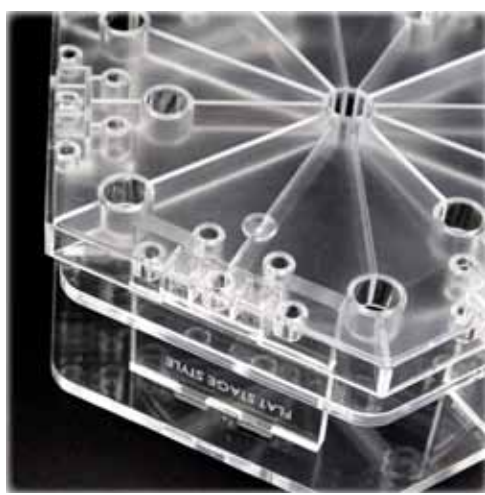

※画像の「バンダイプラモデル アクションベース1 クリア」は別売です。

フィギュアやアクセサリを
ドラマチックにライトアップ!

FIGURE STAGE Light-Up Base

フィギュアステージライトアップベース

バンダイ「アクションベース1」対応
LBRGB-AB010-SET

LEDライト台座を中央に配置
安定したディスプレイが可能

下からの光で展示物を
幻想的にディスプレイ

ハーバリウムやウォータープランツ
アクアリウムなどのディスプレイに

FLAT DECK STYLE
フラットデッキスタイル

※画像の「バンダイプラモデル アクションベース5 クリア」は別売です。

不安定なフィギュアも安定してライトアップディスプレイ

※画像の「バンダイプラモデル アクションベース5 クリア」は別売です。

※画像の「バンダイ 機甲模型 ACT MECHANICS 機甲メカニクス」は別売です。

※画像の「グッドスマイルカンパニー THE シンプルスタンド」は別売です。

※画像の「グッドスマイルカンパニー THE シンプルスタンド HEXタイプ」は別売です。

プラモデルベースに合わせた設計で安定した展示が可能

商品ラインナップ

バンダイ製ベース対応タイプ

AB1タイプ

バンダイ「アクションベース1」対応

型番：LBRGB-AB01-SET

4 520008 251236