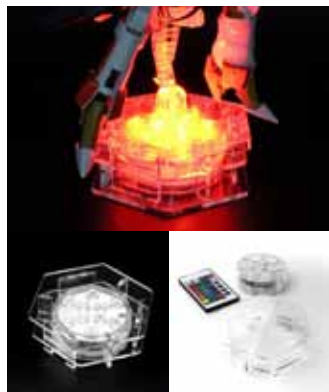

※画像の「バンダイプラモデル アクションベース1 クリア」は別売です。

フィギュアやアクセサリを
ドラマチックにライトアップ!

FIGURE STAGE Light-Up Base

フィギュアステージライトアップベース

バンダイ「アクションベース1」対応
LBRGB-AB010-SET

LEDライト台座を中央に配置
安定したディスプレイが可能

下からの光で展示物を
幻想的にディスプレイ

ハーバリウムやウォータープランツ
アクアリウムなどのディスプレイに

※画像の「グッドスマイルカンパニー THE シンプルスタンド HEXタイプ」は別売です。

プラモデルベースに合わせた設計で安定した展示が可能

商品ラインナップ

バンダイ製ベース対応タイプ

AB1タイプ

バンダイ「アクションベース1」対応

型番：LBRGB-AB01-SET

4 520008 251236