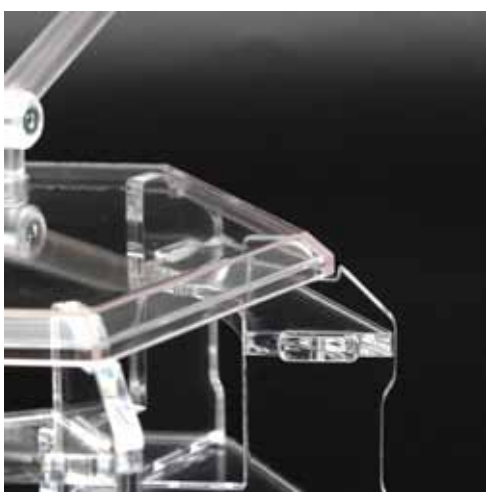

※画像の「バンダイプラモデル アクションベース1 クリア」は別売です。

フィギュアやアクセサリを
ドラマチックにライトアップ!

FIGURE STAGE Light-Up Base

フィギュアステージライトアップベース

バンダイ「アクションベース1」対応
LBRGB-AB010-SET

LEDライト台座を中央に配置
安定したディスプレイが可能

下からの光で展示物を
幻想的にディスプレイ

ハーバリウムやウォータープランツ
アクアリウムなどのディスプレイに

FLAT DECK STYLE
フラットデッキスタイル

※画像の「バンダイプラモデル アクションベース5 クリア」は別売です。

不安定なフィギュアも安定してライトアップディスプレイ

※画像の「バンダイプラモデル アクションベース5 クリア」は別売です。

※画像の「バンダイ 機甲模型 ACT MECHANICS 機甲メカニクス」は別売です。

※画像の「グッドスマイルカンパニー THE シンプルスタンド」は別売です。

※画像の「グッドスマイルカンパニー THE シンプルスタンド HEXタイプ」は別売です。

プラモデルベースに合わせた設計で安定した展示が可能

商品ラインナップ

バンダイ製ベース対応タイプ

AB1タイプ

バンダイ「アクションベース1」対応

型番：LBRGB-AB01-SET

4 520008 251236