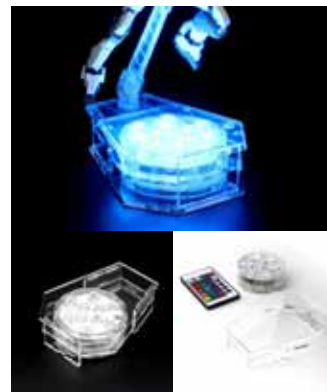

TSA5タイプ

バンダイ「魂STAGE ACT5」
「ACT MECHANICS」対応

型番：LBRGB-TSA5-SET

4 520008 251298