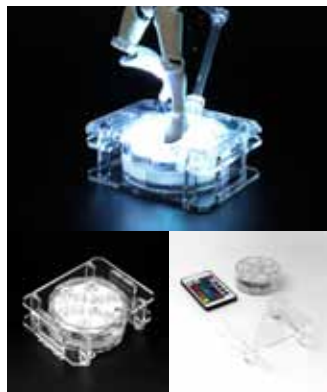

TSA4タイプ

バンダイ「魂STAGE ACT4」
「ACT HUMANOID」対応

型番：LBRGB-TSA4-SET

4 520008 251274