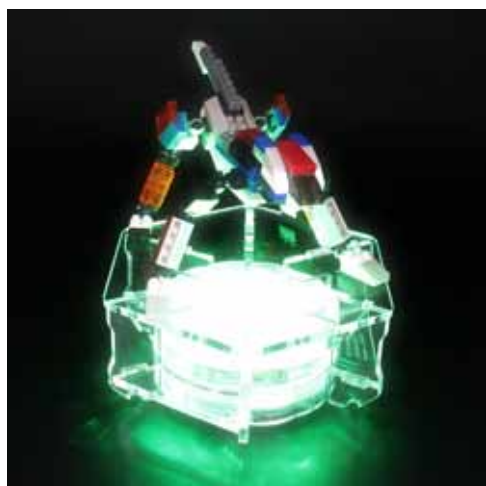

※画像の「バンダイプラモデル アクションベース1 クリア」は別売です。

フィギュアやアクセサリを
ドラマチックにライトアップ!

FIGURE STAGE Light-Up Base

フィギュアステージライトアップベース

バンダイ「アクションベース1」対応
LBRGB-AB010-SET

LEDライト台座を中央に配置
安定したディスプレイが可能

下からの光で展示物を
幻想的にディスプレイ

ハーバリウムやウォータープランツ
アクアリウムなどのディスプレイに

FLAT DECK STYLE
フラットデッキスタイル

※画像の「バンダイプラモデル アクションベース5 クリア」は別売です。

不安定なフィギュアも安定してライトアップディスプレイ

※画像の「バンダイプラモデル アクションベース5 クリア」は別売です。

※画像の「バンダイ 機甲模型 ACT MECHANICS 機甲メカニクス」は別売です。

※画像の「グッドスマイルカンパニー THE シンプルスタンド」は別売です。

※画像の「グッドスマイルカンパニー THE シンプルスタンド HEXタイプ」は別売です。

プラモデルベースに合わせた設計で安定した展示が可能

商品ラインナップ

バンダイ製ベース対応タイプ

AB1タイプ

バンダイ「アクションベース1」対応

型番：LBRGB-AB01-SET

4 520008 251236