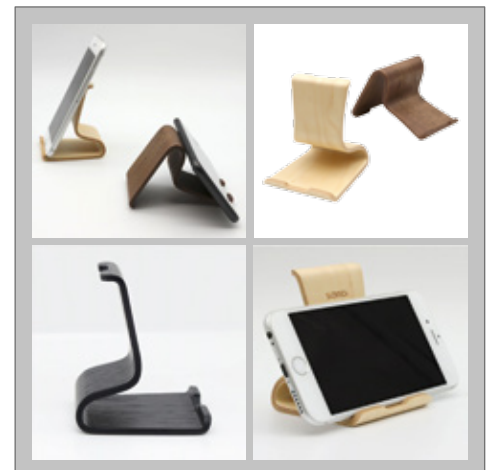

JTT 株式会社 日本トラストテクノロジー

〒110-0005 東京都台東区上野 3-3-4 JTT ビル 4階

※社名及び製品名は各社の商標または登録商標です。※製品の仕様は性能向上のため予告なく変更することがあります。
※写真は使用イメージでスマートフォン等は付属していません。

最新情報はこちら

www.jtt.ne.jp