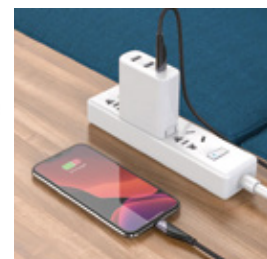

## Product Information

**PowerDelivery 充電に対応したスマートフォンと充電器で従来の 5V 充電よりも高速な充電を可能にします。**

本製品のコネクター部分にはアルミ合金を採用し、ケーブルはナイロンメッシュにより強度と耐久性を兼ね備えております。PD 充電による急速充電に対応しているほか、データ通信にもご利用いただけるので、パソコンとの連携にもご活用いただけます。Type-C から Type-C 充電は最大 60W まで対応し、Type-C から iOS 充電が最大 20W まで対応しております。

### 主な仕様

長さ: 約 1.2m

入出力端子:

U95-PDTC-IC (Type-C→iOS)

U95-PDTI-TC (Type-C→iOS、Type-C→Type-C)

U95-PDUT-IC (Type-C→iOS、USB-A→iOS)

U95-PD4IN1 (Type-C→Type-C、Type-C→iOS  
USB-A→Type-C、USB-A→iOS)

※急速充電は、対応端末と対応電源 (AC アダプター等) との組み合わせで可能になります (充電速度は端末と電源の仕様に依存します)。