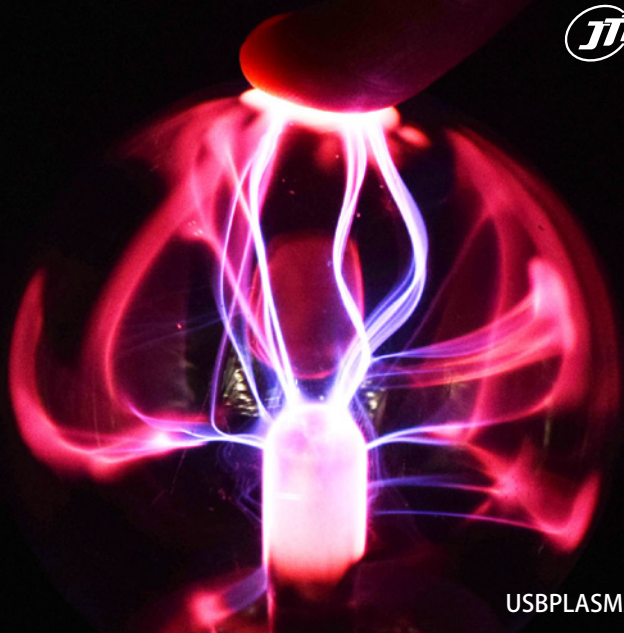

USB PLASMA LIGHT

美しい光線

光が指先に集まり弾けます

USBPLASMA

単4
×4本

USB
電源

USB プラズマライト

電源スイッチ & 便利な2電源方式 (USB/ 単4電池)

通常は球体全体に光が走ります。球体の表面に指が触れると、光が集まりより強い光の束となります。

拡大

電源スイッチ & 便利な2電源方式 (USB/ 単4電池)

電源
スイッチ

USB
電源

単4
×4本

■製品仕様

型番	USBPLASMA
JAN	 4 520008 252882
価格	オープンプライス
電源	USB (5V/1A) 単4電池 ×4本 (アルカリ)
サイズ	約 100 × 100 × 135mm (球体部分：約 76mm)
重量	約 131g
付属品	USB ケーブル (約 90cm)